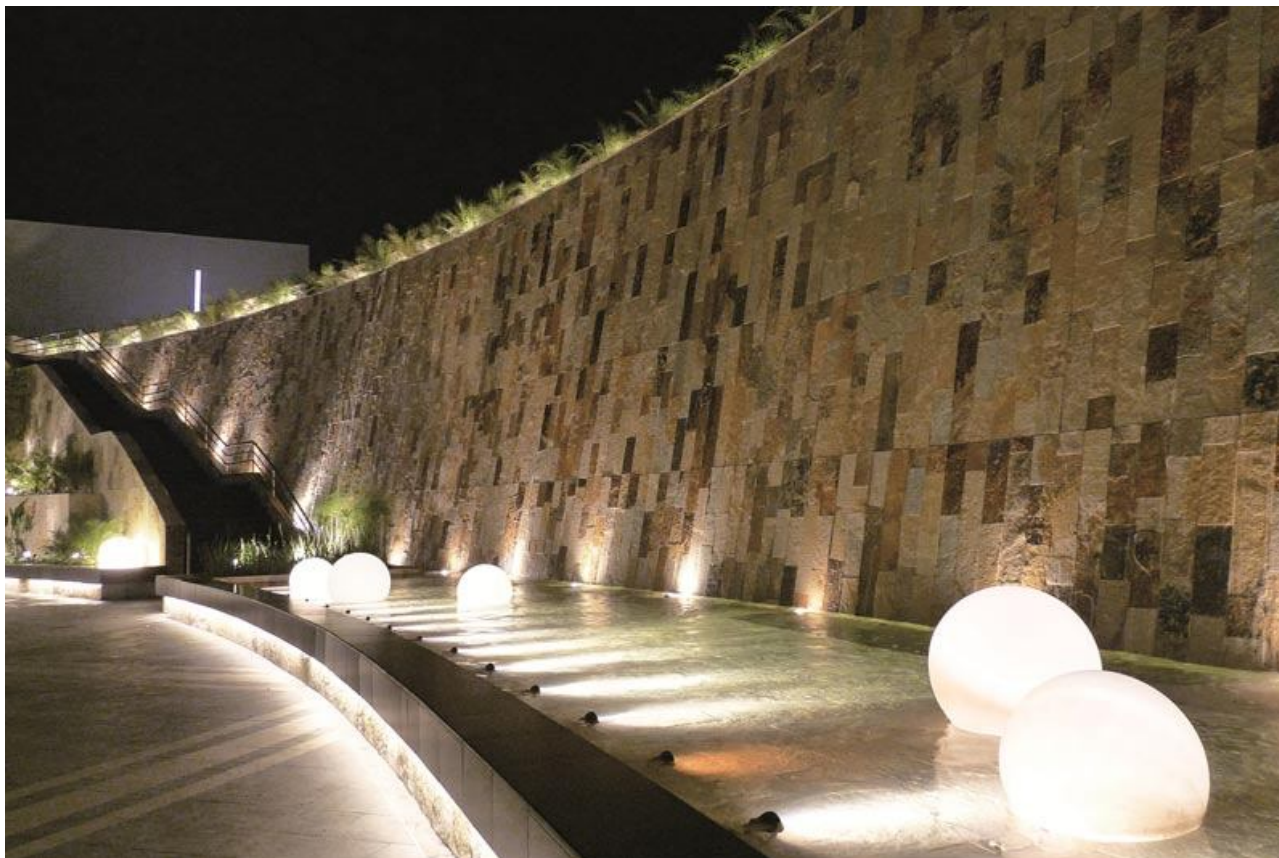

AQUAGLOBO

GLOBO представляет собой универсальную коллекцию осветительных приборов, которые могут использоваться как внутри помещений так и на открытых площадках. Предлагаются GLOBO для освещения интерьеров, GLOBO HANGING для подвеса и AQUAGLOBO для подсветки водоемов.

РАЗМЕРЫ:	50x50x50 (см)
ЦВЕТ:	белый
МАТЕРИАЛ:	полиэтилен
ВЕС:	4 (кг)
ОБЪЕМ:	0.1 (куб.м)