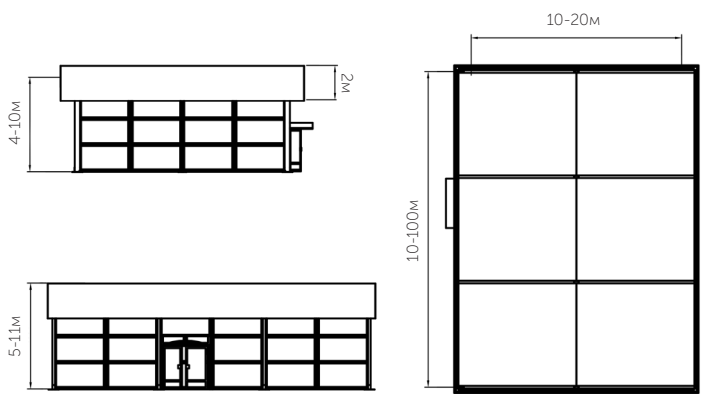

# ATRIUM

Особая конструкция **RÖDER ATRIUM** является новой версией премиальной серии SOLUTION.

**ATRIUM** имеет кубическую форму с возможностью масштабирования в любом измерении – по длине, ширине и высоте. Максимальная высота по боковой стойке конструкции достигает 10 метров и позволяет моделировать внутреннюю застройку в концепции события.