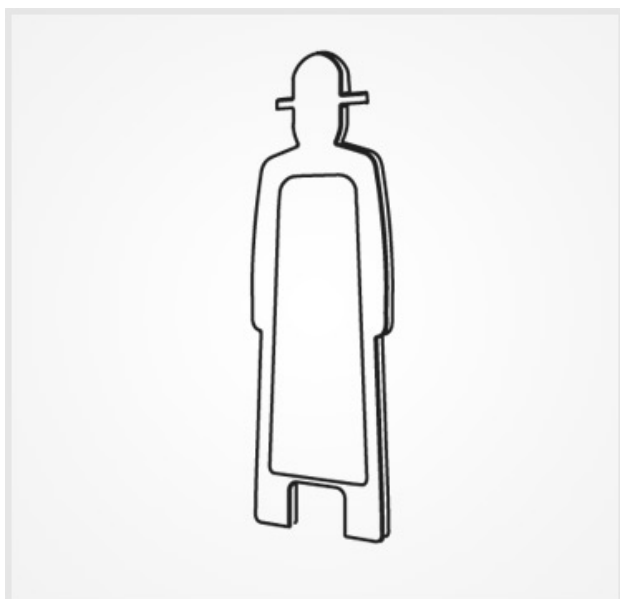

MR. GIO LIGHT

MR. GIO LIGHT это зеркало с автономной подсветкой, выполненное в форме человека в шляпе. Великолепно подходит для размещения в гардеробных и гостиных зонах.

Изделие также выполнено из полиэтилена высокой плотности с помощью вращательной техники.

РАЗМЕРЫ:	70x9x207 (см)
ЦВЕТ:	белый
МАТЕРИАЛ:	полиэтилен
ВЕС:	21 (кг)
ОБЪЕМ:	0.1 (куб.м)