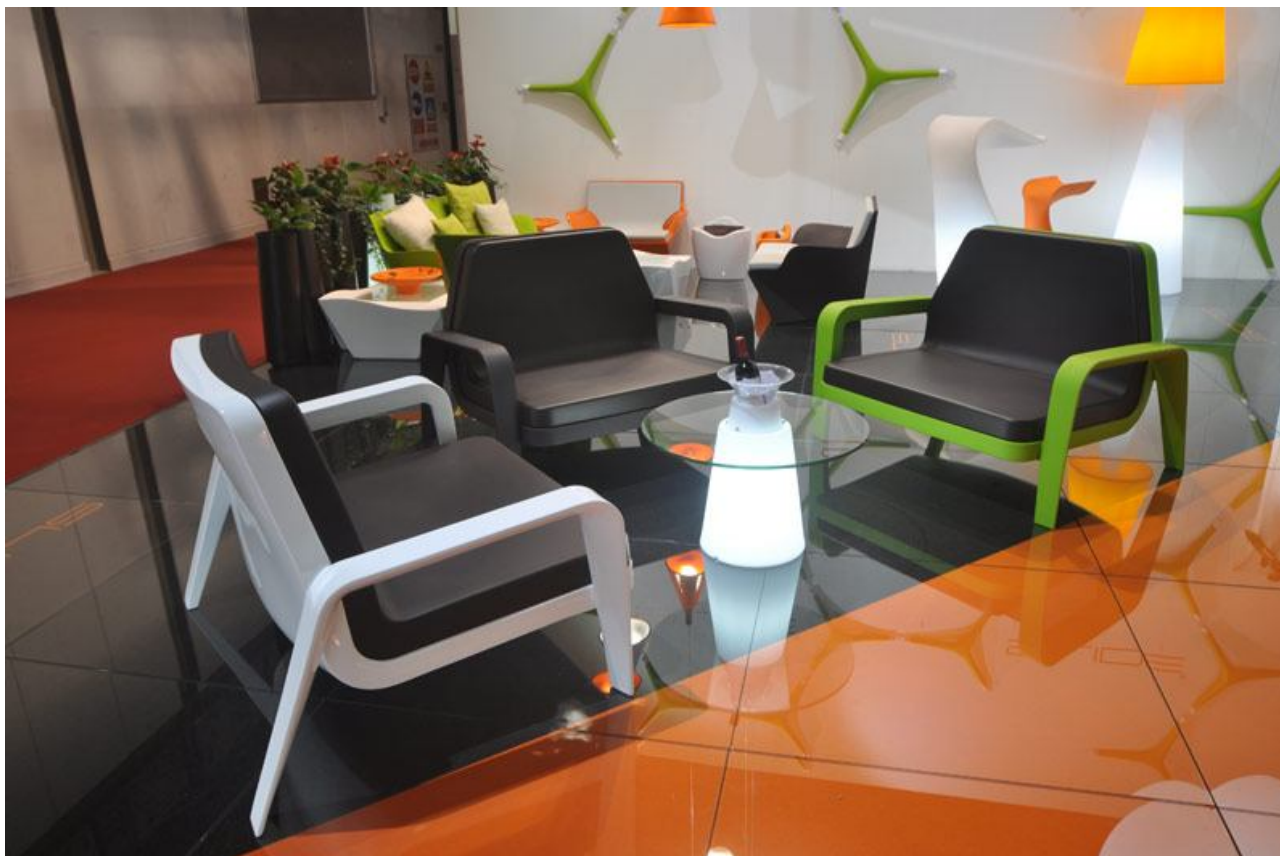

PEAK 40

Журнальный столик с подсветкой. Столешница круглой формы выполнена из закаленного стекла. Обладает специальным углублением в самой верхней части, позволяющей установить на столик бутылку с напитком или композицию из живых цветов.

РАЗМЕРЫ:	70x70x40 (см)
ЦВЕТ:	белый
МАТЕРИАЛ:	полиэтилен
ВЕС:	10 (кг)
ОБЪЕМ:	0.2 (куб.м)